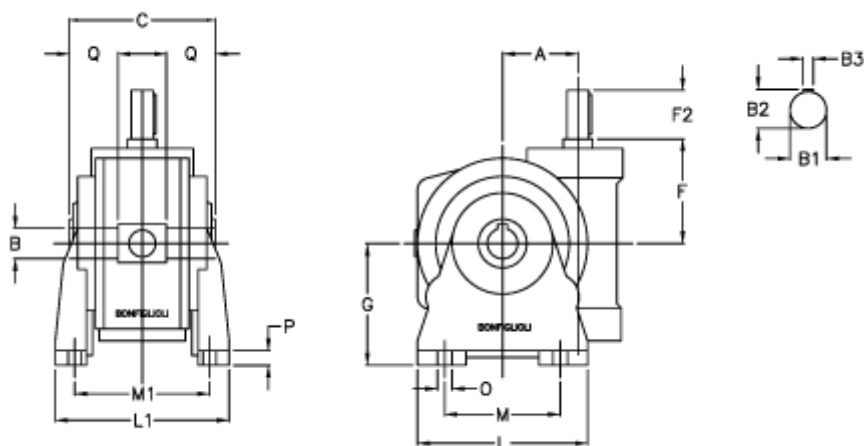

Varenummer: 3901250007300  
 Beskrivelse: Snekkegear med fri indgangsaksel  
 VF 250V-7-HS

## Mål

a	= 250.0	F2	= 110	Q	= 85.0
B	= 110	g	= 380		
B1	= 55	L	= 520		
B2	= 59.0	L1	= 380		
B3	= 16	m	= 400		
Betegnelse	= VF 250V-xx-HS	M1	= 310.0		
C	= 320	O	= 33.0		
F	= 276.0	P	= 30		